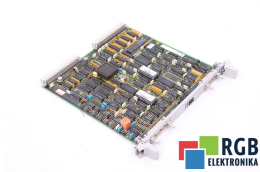

6SC9811-2BE51-Z Z= M08 SIEMENS ID29983

Używany SIEMENS 6SC9811-2BE51-Z
Sprzęt przetestowany i wyczyszczony.
24 miesiące gwarancji
Dedykowany kurier
Wysyłka w 24h

DANE TECHNICZNE

PRODUCENT	SIEMENS
MODEL	6SC9811-2BE51-Z
KATEGORIA	Karty sterowania serwo
WAGA [KG]	1.0

PRODUKTY Z OFERTY RGB ELEKTRONIKA TO:

NAJWYŻSZA JAKOŚĆ

Każdy produkt poddawany jest specjalistycznej ocenie, na podstawie najlepszej jakości, by zagwarantować ich bezawaryjną pracę. Dzięki temu możesz mieć pewność, że urządzenie **SIEMENS 6SC9811-2BE51-Z** zostało przygotowane z największą starannością.

EKSPRESOWA WYSYŁKA

Produkty z naszego magazynu wysyłamy jeszcze tego samego dnia, w którym zostało złożone zamówienie. Na życzenie klienta wysyłamy również dedykowanego kuriera. Możesz być pewien, że Twój **SIEMENS 6SC9811-2BE51-Z** dotrze do Ciebie w najszybszym możliwym terminie.